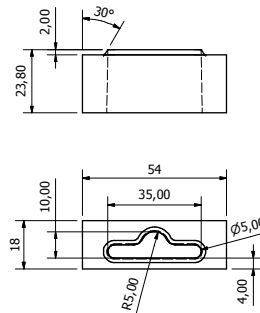

EP1030-1

EP1040-2

EP1048-1

EP1048-2

EP1054-1

EP1848-5

EP1848-8

EP2044-1

EP4024-6

EP4025-4

EP4423-1

Euro Punches

Web - www.stellartechnik.com
Email - enquiries@stellartechnik.com
Tel - +44 (0) 1460 270620

EP5418-2

TEP1048-2
TICN COATED

EP4340-2T
5° TAPERED SIDES