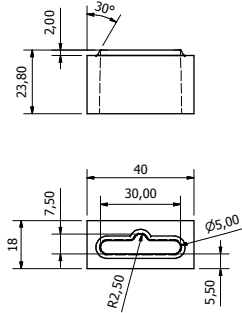

EP1048-1

Euro Punches

Web - www.stellartechnik.com
Email - enquiries@stellartechnik.com
Tel - +44 (0) 1460 270620