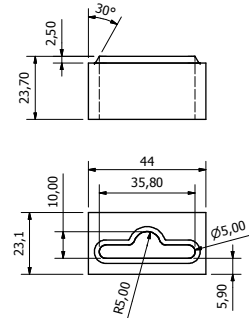

EP4024-6

EP4025-4

EP4423-1

Euro Punches

Web - www.stellartechnik.com
Email - enquiries@stellartechnik.com
Tel - +44 (0) 1460 270620

EP5418-2

TEP1048-2
TICN COATED

EP4340-2T
5° TAPERED SIDES