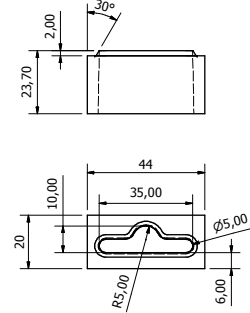

EP4024-6

EP4025-4

EP4423-1

Euro Punches

Web - www.stellartechnik.com
Email - enquiries@stellartechnik.com
Tel - +44 (0) 1460 270620

EP5418-2

TEP1048-2
TICN COATED

EP4340-2T
5° TAPERED SIDES