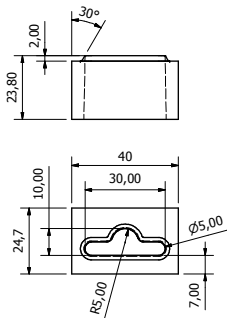

EP4024-6

EP4025-4

EP4423-1

Euro Punches

Web - www.stellartechnik.com
Email - enquiries@stellartechnik.com
Tel - +44 (0) 1460 270620

EP5418-2

TEP1048-2
TICN COATED

EP4340-2T
5° TAPERED SIDES