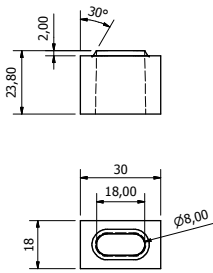

EP1040-2

Euro Punches

Web - www.stellartechnik.com
Email - enquiries@stellartechnik.com
Tel - +44 (0) 1460 270620