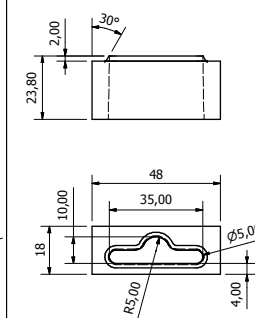

EP4024-6

EP4025-4

EP4423-1

Euro Punches

Web - www.stellartechnik.com
Email - enquiries@stellartechnik.com
Tel - +44 (0) 1460 270620

EP5418-2

TEP1048-2
TICN COATED

EP4340-2T
5° TAPERED SIDES