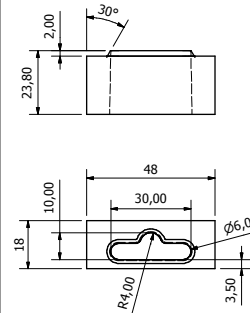

EP1848-8

Euro Punches

Web - www.stellartechnik.com
Email - enquiries@stellartechnik.com
Tel - +44 (0) 1460 270620