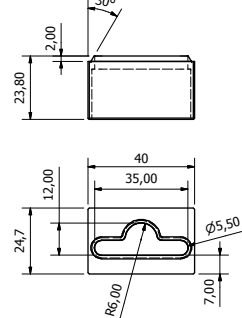

EP4024-6

EP4025-4

EP4423-1

Euro Punches

Web - www.stellartechnik.com
Email - enquiries@stellartechnik.com
Tel - +44 (0) 1460 270620

EP5418-2

TEP1048-2
TICN COATED

EP4340-2T
5° TAPERED SIDES