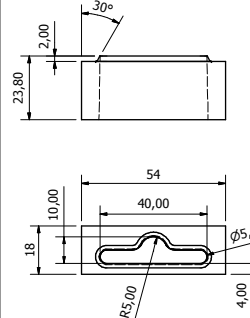

EP4024-6

EP4025-4

EP4423-1

Euro Punches

Web - www.stellartechnik.com
Email - enquiries@stellartechnik.com
Tel - +44 (0) 1460 270620

EP5418-2

TEP1048-2
TICN COATED

EP4340-2T
5° TAPERED SIDES