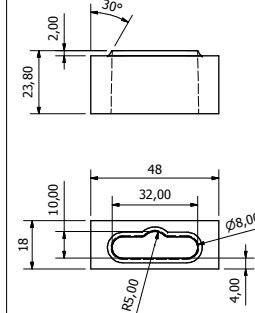

EP1030-1

EP1040-2

EP1048-1

EP1048-2

EP1054-1

EP1848-5

EP1848-8

EP2044-1

EP4024-6

EP4025-4

EP4423-1

Euro Punches

Web - www.stellartechnik.com
Email - enquiries@stellartechnik.com
Tel - +44 (0) 1460 270620

EP5418-2

TEP1048-2
TICN COATED

EP4340-2T
5° TAPERED SIDES