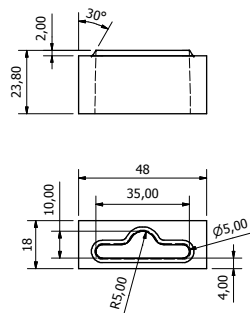

EP1030-1

EP1040-2

EP1048-1

EP1048-2

EP1054-1

EP1848-5

EP1848-8

EP2044-1

EP4024-6

EP4025-4

EP4423-1

Euro Punches

Web - www.stellartechnik.com
Email - enquiries@stellartechnik.com
Tel - +44 (0) 1460 270620

EP5418-2

TEP1048-2
TICN COATED

EP4340-2T
5° TAPERED SIDES